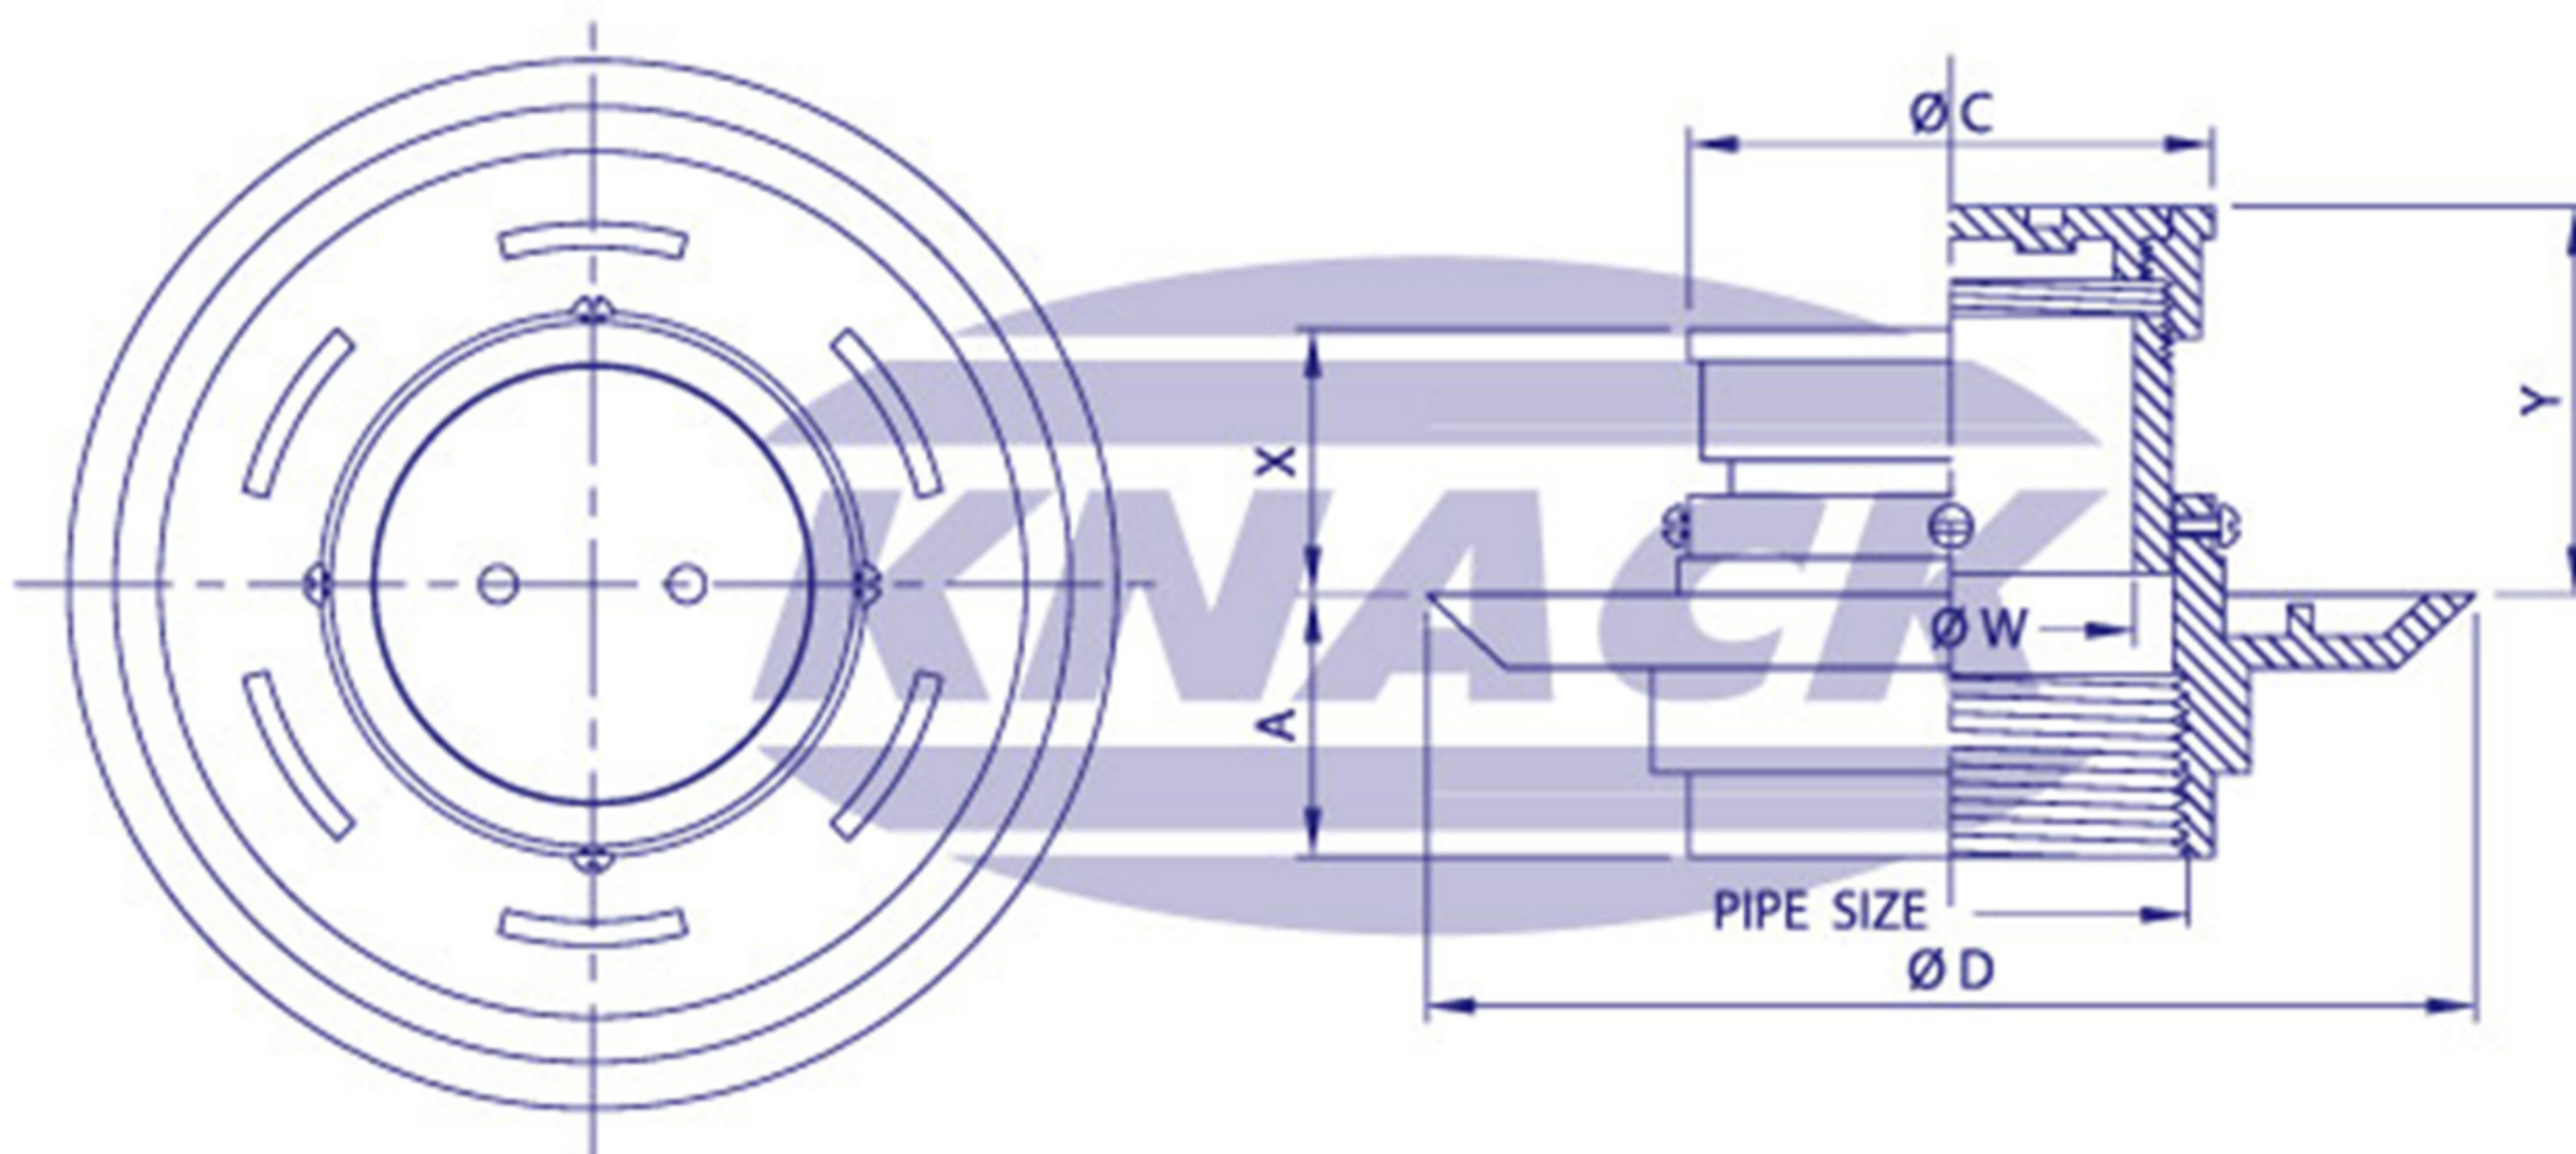

FLOOR CLEANOUT

Floor Cleanout Model 422

ชุดช่องเปิดทำความสะอาดท่อที่พื้น

- ปรับระดับด้วยการเลื่อน
- ฝาปิดทรงกลม (ทองเหลืองชุบโครเมียม)
- ฐานเหล็กหล่อมีปีกกันซึม
- สำหรับท่อขนาด 2", 2 1/2", 3", 4", 5", 6"

FLOOR CLEANOUT

DIMENSION IN MM.

FLOOR CLEANOUT
MODEL : 422

ADJUSTABLE STRAINER

Pipe Size Inch	A	C	D	W	Adjustment	
					X	Y
2	34	68	199	46	76	82
2 1/2	34	86	214	60	86	95
3	37	99	214	74	80	90
4	44	124	256	100	80	90
5	49	183	287	152	125	144
6	49	183	287	152	125	144